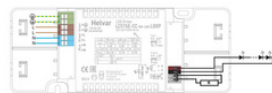

Doppelklemmen Primär
für einfache Durchgangsverdrahtung