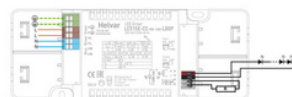

Doppelklemmen Primär
für einfache Durchgangsverdrahtung